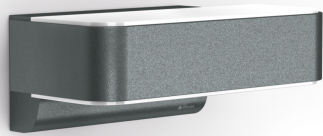

Außenleuchte ohne Sensor

L 810 C

anthrazit
EAN 4007841 079307
Art.-Nr. 079307

Maßzeichnung